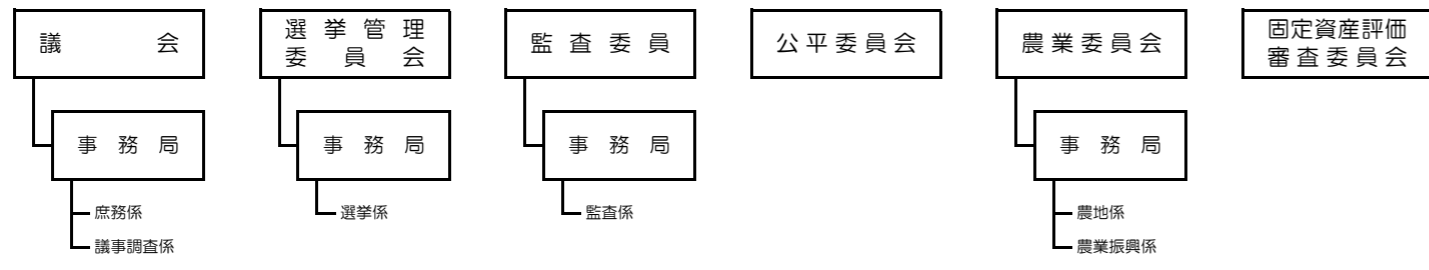

平成26年度 組織機構図

- 小学校****
- 岩村田小学校
 - 平根小学校
 - 中佐都小学校
 - 高瀬小学校
 - 野沢小学校
 - 泉小学校
 - 岸野小学校
 - 中込小学校
 - 佐久城山小学校
 - 東小学校
 - 臼田小学校
 - 田口小学校
 - 切原小学校
 - 青沼小学校
 - 浅科小学校
 - 望月小学校

- 中学校****
- 浅間中学校
 - 野沢中学校
 - 中込中学校
 - 東中学校
 - 臼田中学校
 - 浅科中学校
 - 望月中学校

- 地区公民館****
- 浅間地区館
 - 野沢地区館
 - 中込地区館
 - 東地区館
 - 臼田地区館
 - 浅科地区館
 - 望月地区館

- 地区図書館****
- 臼田図書館
 - 浅科図書館
 - 望月図書館