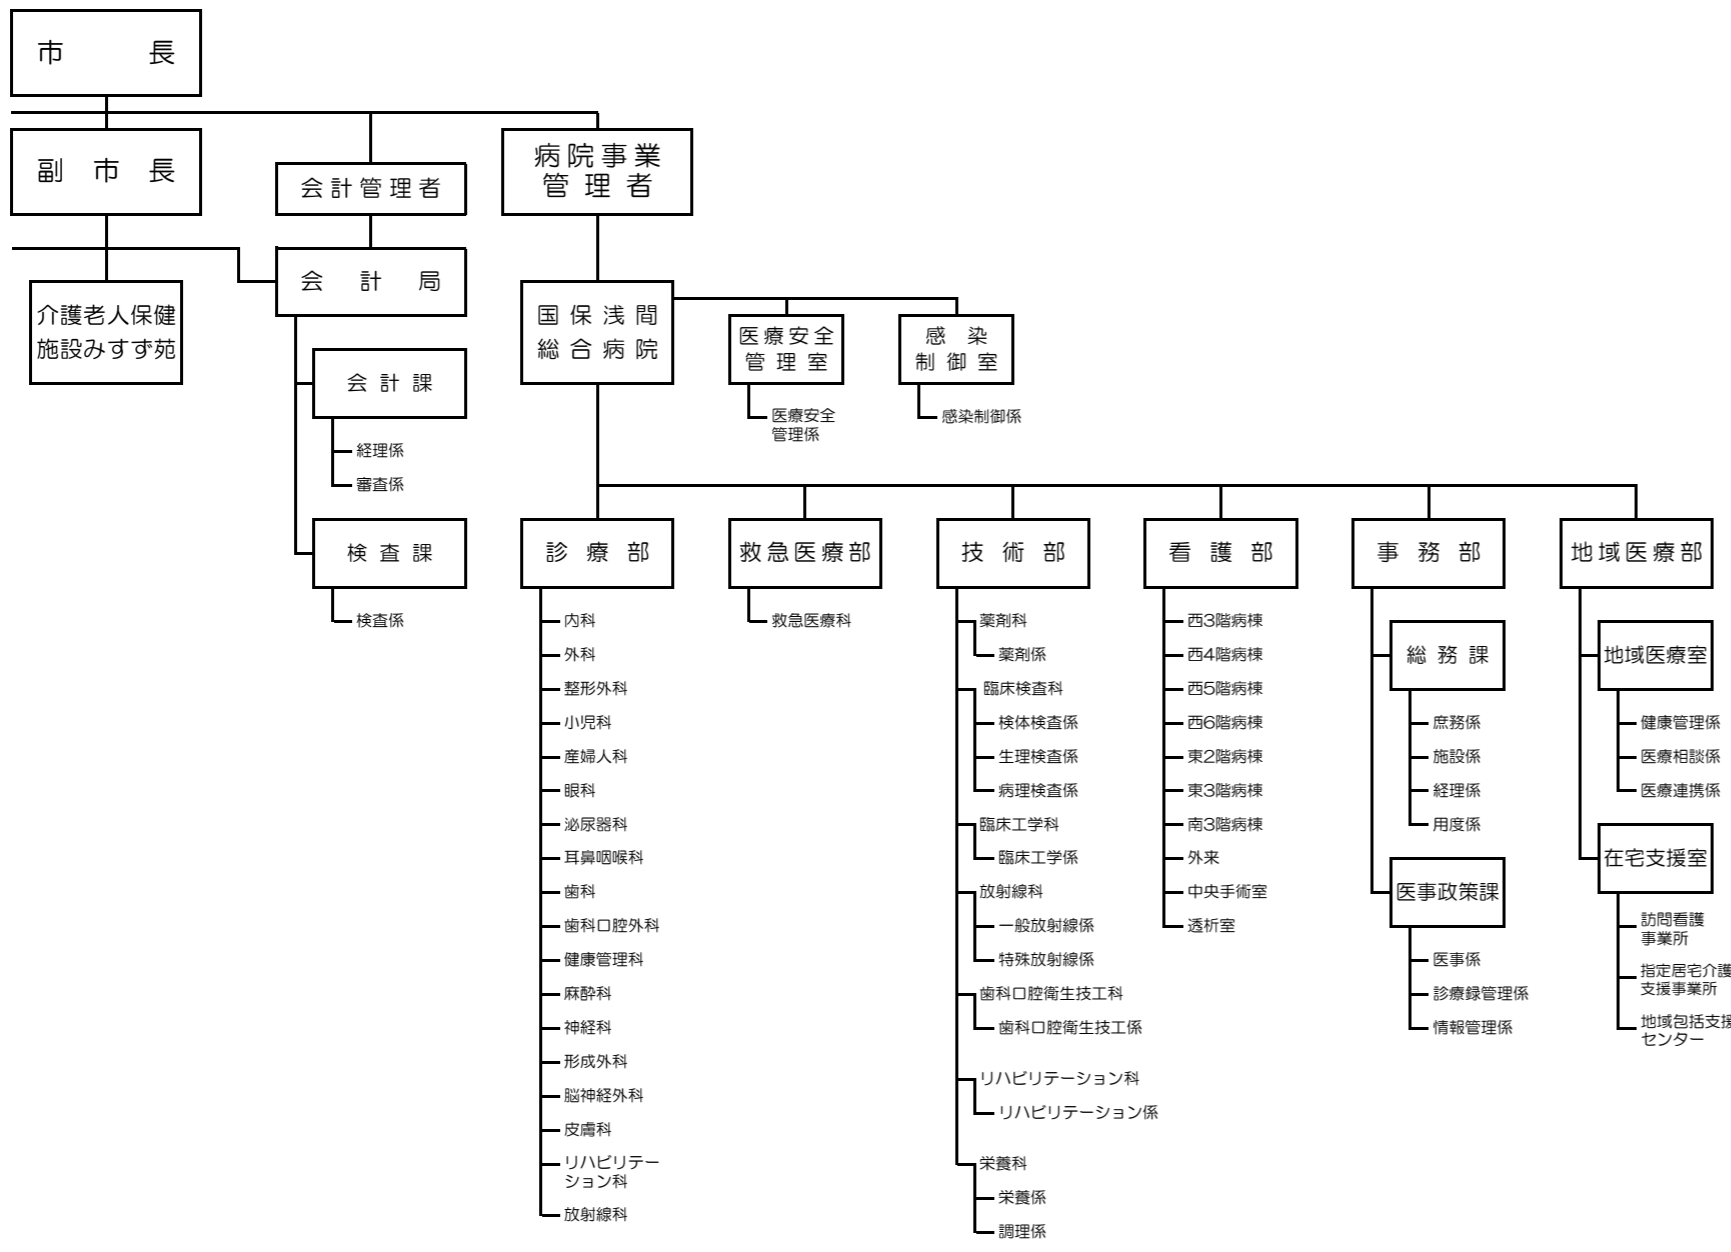

平成26年度 組織機構図

- 小学校****
- 岩村田小学校
 - 平根小学校
 - 中佐都小学校
 - 高瀬小学校
 - 野沢小学校
 - 泉小学校
 - 岸野小学校
 - 中込小学校
 - 佐久城山小学校
 - 東小学校
 - 臼田小学校
 - 田口小学校
 - 切原小学校
 - 青沼小学校
 - 浅科小学校
 - 望月小学校

- 中学校****
- 浅間中学校
 - 野沢中学校
 - 中込中学校
 - 東中学校
 - 臼田中学校
 - 浅科中学校
 - 望月中学校

- 地区公民館****
- 浅間地区館
 - 野沢地区館
 - 中込地区館
 - 東地区館
 - 臼田地区館
 - 浅科地区館
 - 望月地区館

- 地区図書館****
- 臼田図書館
 - 浅科図書館
 - 望月図書館