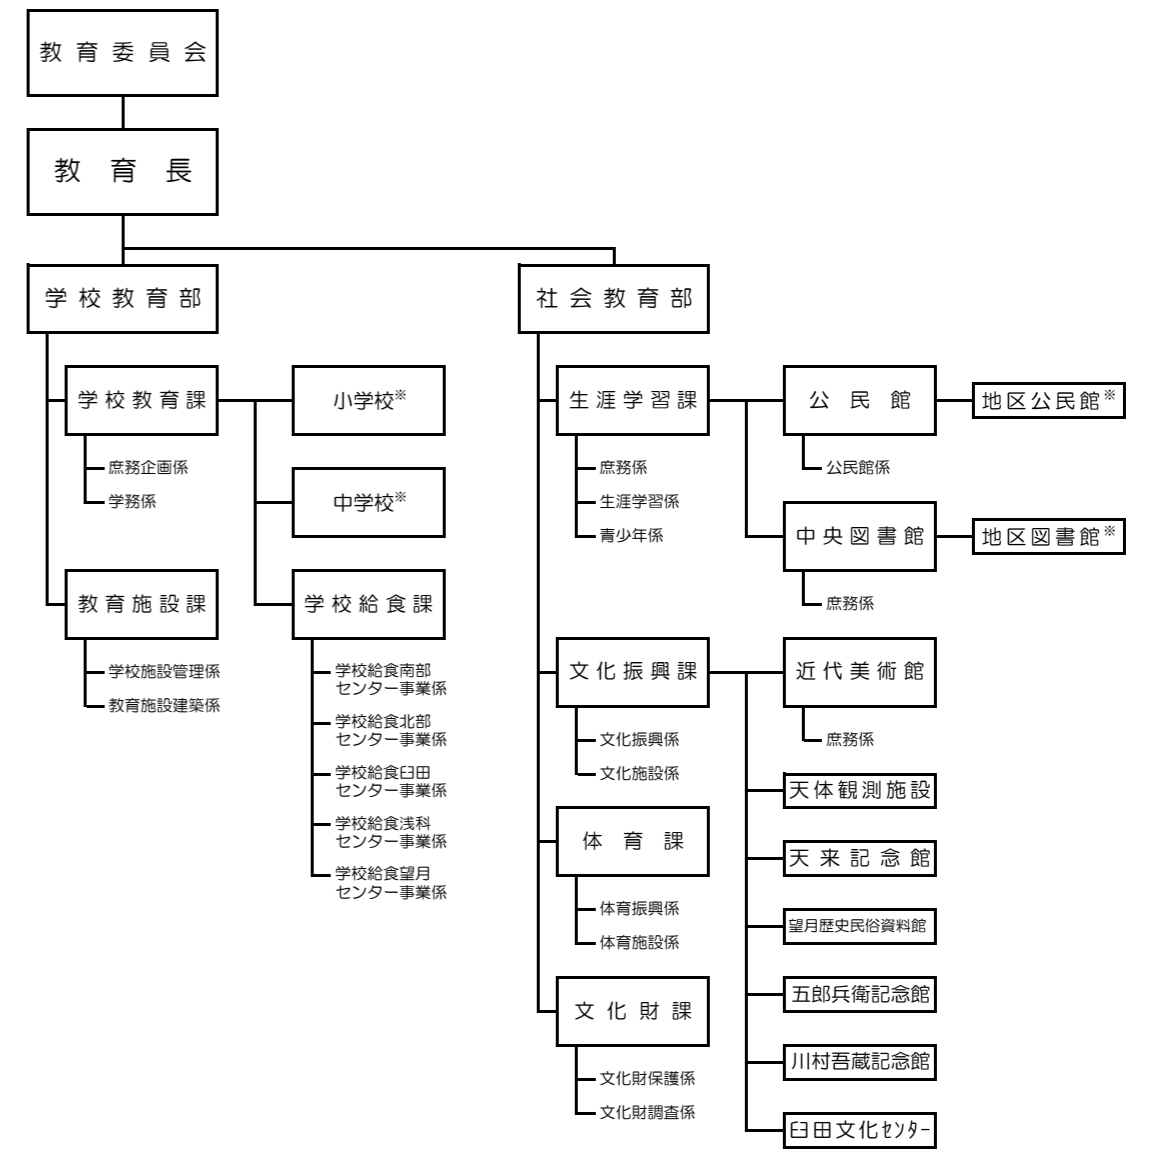

平成26年度 組織機構図

- 小学校****
- 岩村田小学校
 - 平根小学校
 - 中佐都小学校
 - 高瀬小学校
 - 野沢小学校
 - 泉小学校
 - 岸野小学校
 - 中込小学校
 - 佐久城山小学校
 - 東小学校
 - 臼田小学校
 - 田口小学校
 - 切原小学校
 - 青沼小学校
 - 浅科小学校
 - 望月小学校

- 中学校****
- 浅間中学校
 - 野沢中学校
 - 中込中学校
 - 東中学校
 - 臼田中学校
 - 浅科中学校
 - 望月中学校

- 地区公民館****
- 浅間地区館
 - 野沢地区館
 - 中込地区館
 - 東地区館
 - 臼田地区館
 - 浅科地区館
 - 望月地区館

- 地区図書館****
- 臼田図書館
 - 浅科図書館
 - 望月図書館