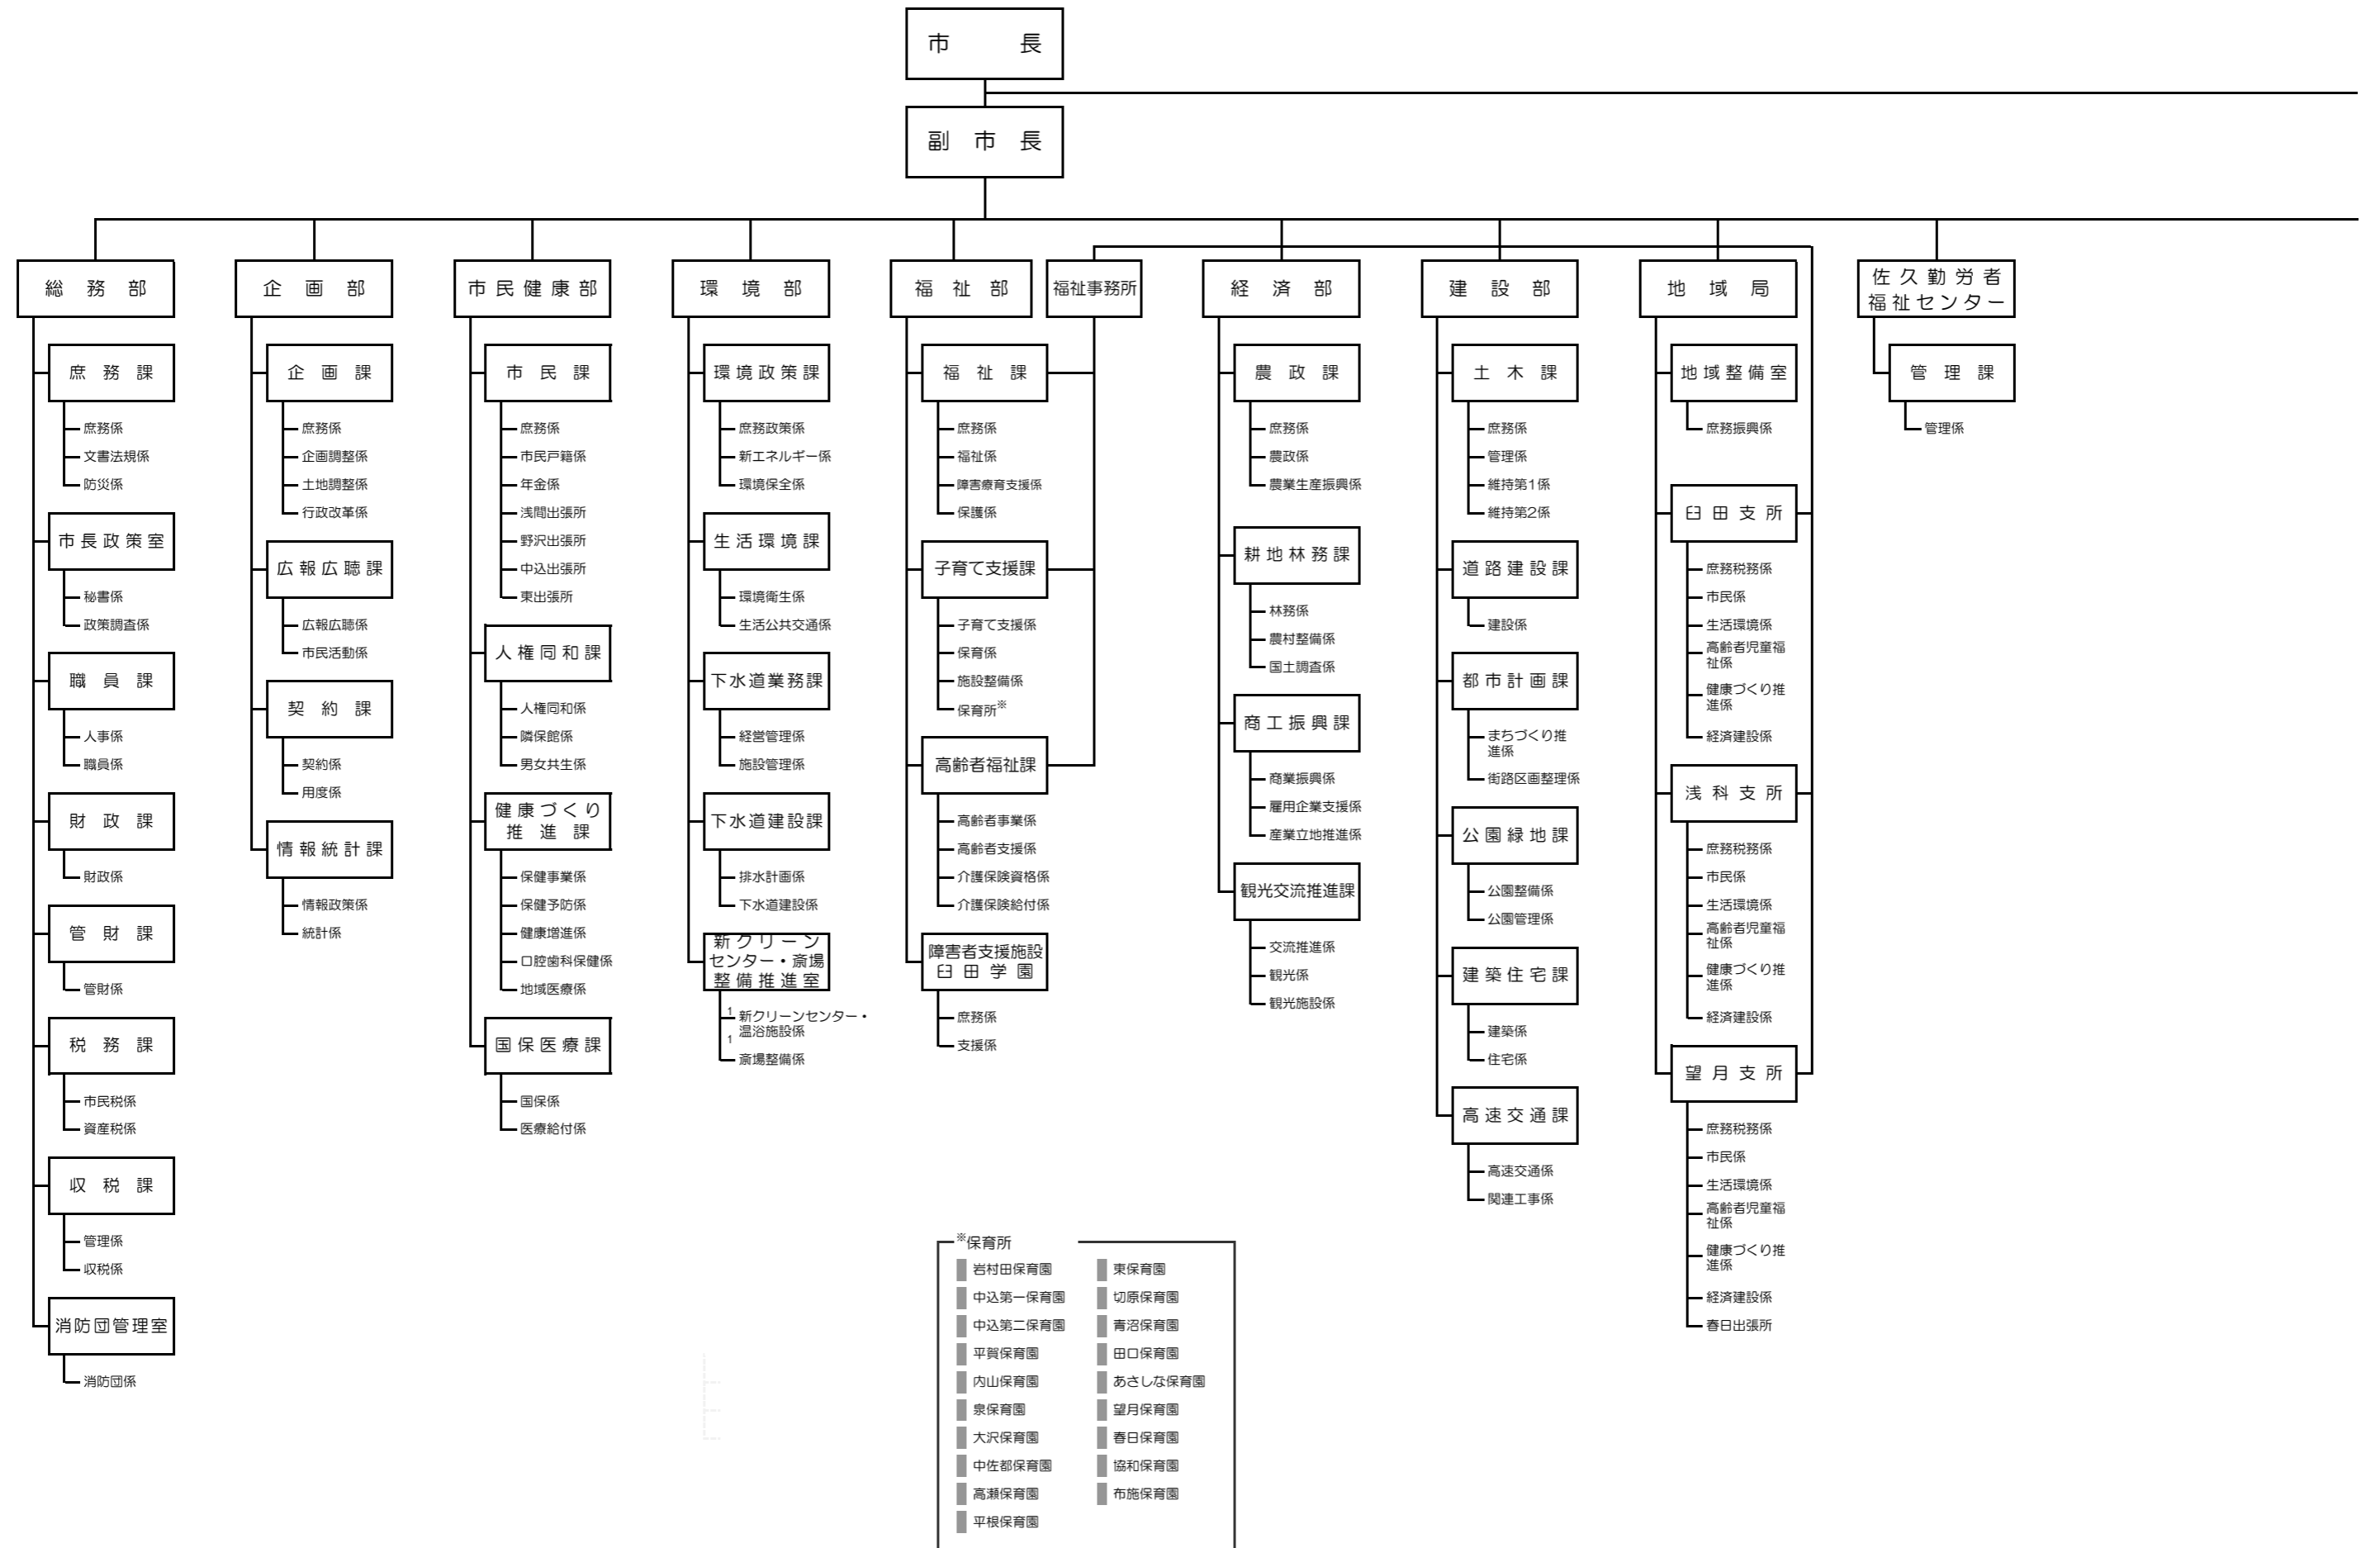

平成26年度 組織機構図

- 小学校****
- 岩村田小学校
 - 平根小学校
 - 中佐都小学校
 - 高瀬小学校
 - 野沢小学校
 - 泉小学校
 - 岸野小学校
 - 中込小学校
 - 佐久城山小学校
 - 東小学校
 - 臼田小学校
 - 田口小学校
 - 切原小学校
 - 青沼小学校
 - 浅科小学校
 - 望月小学校

- 中学校****
- 浅間中学校
 - 野沢中学校
 - 中込中学校
 - 東中学校
 - 臼田中学校
 - 浅科中学校
 - 望月中学校

- 地区公民館****
- 浅間地区館
 - 野沢地区館
 - 中込地区館
 - 東地区館
 - 臼田地区館
 - 浅科地区館
 - 望月地区館

- 地区図書館****
- 臼田図書館
 - 浅科図書館
 - 望月図書館