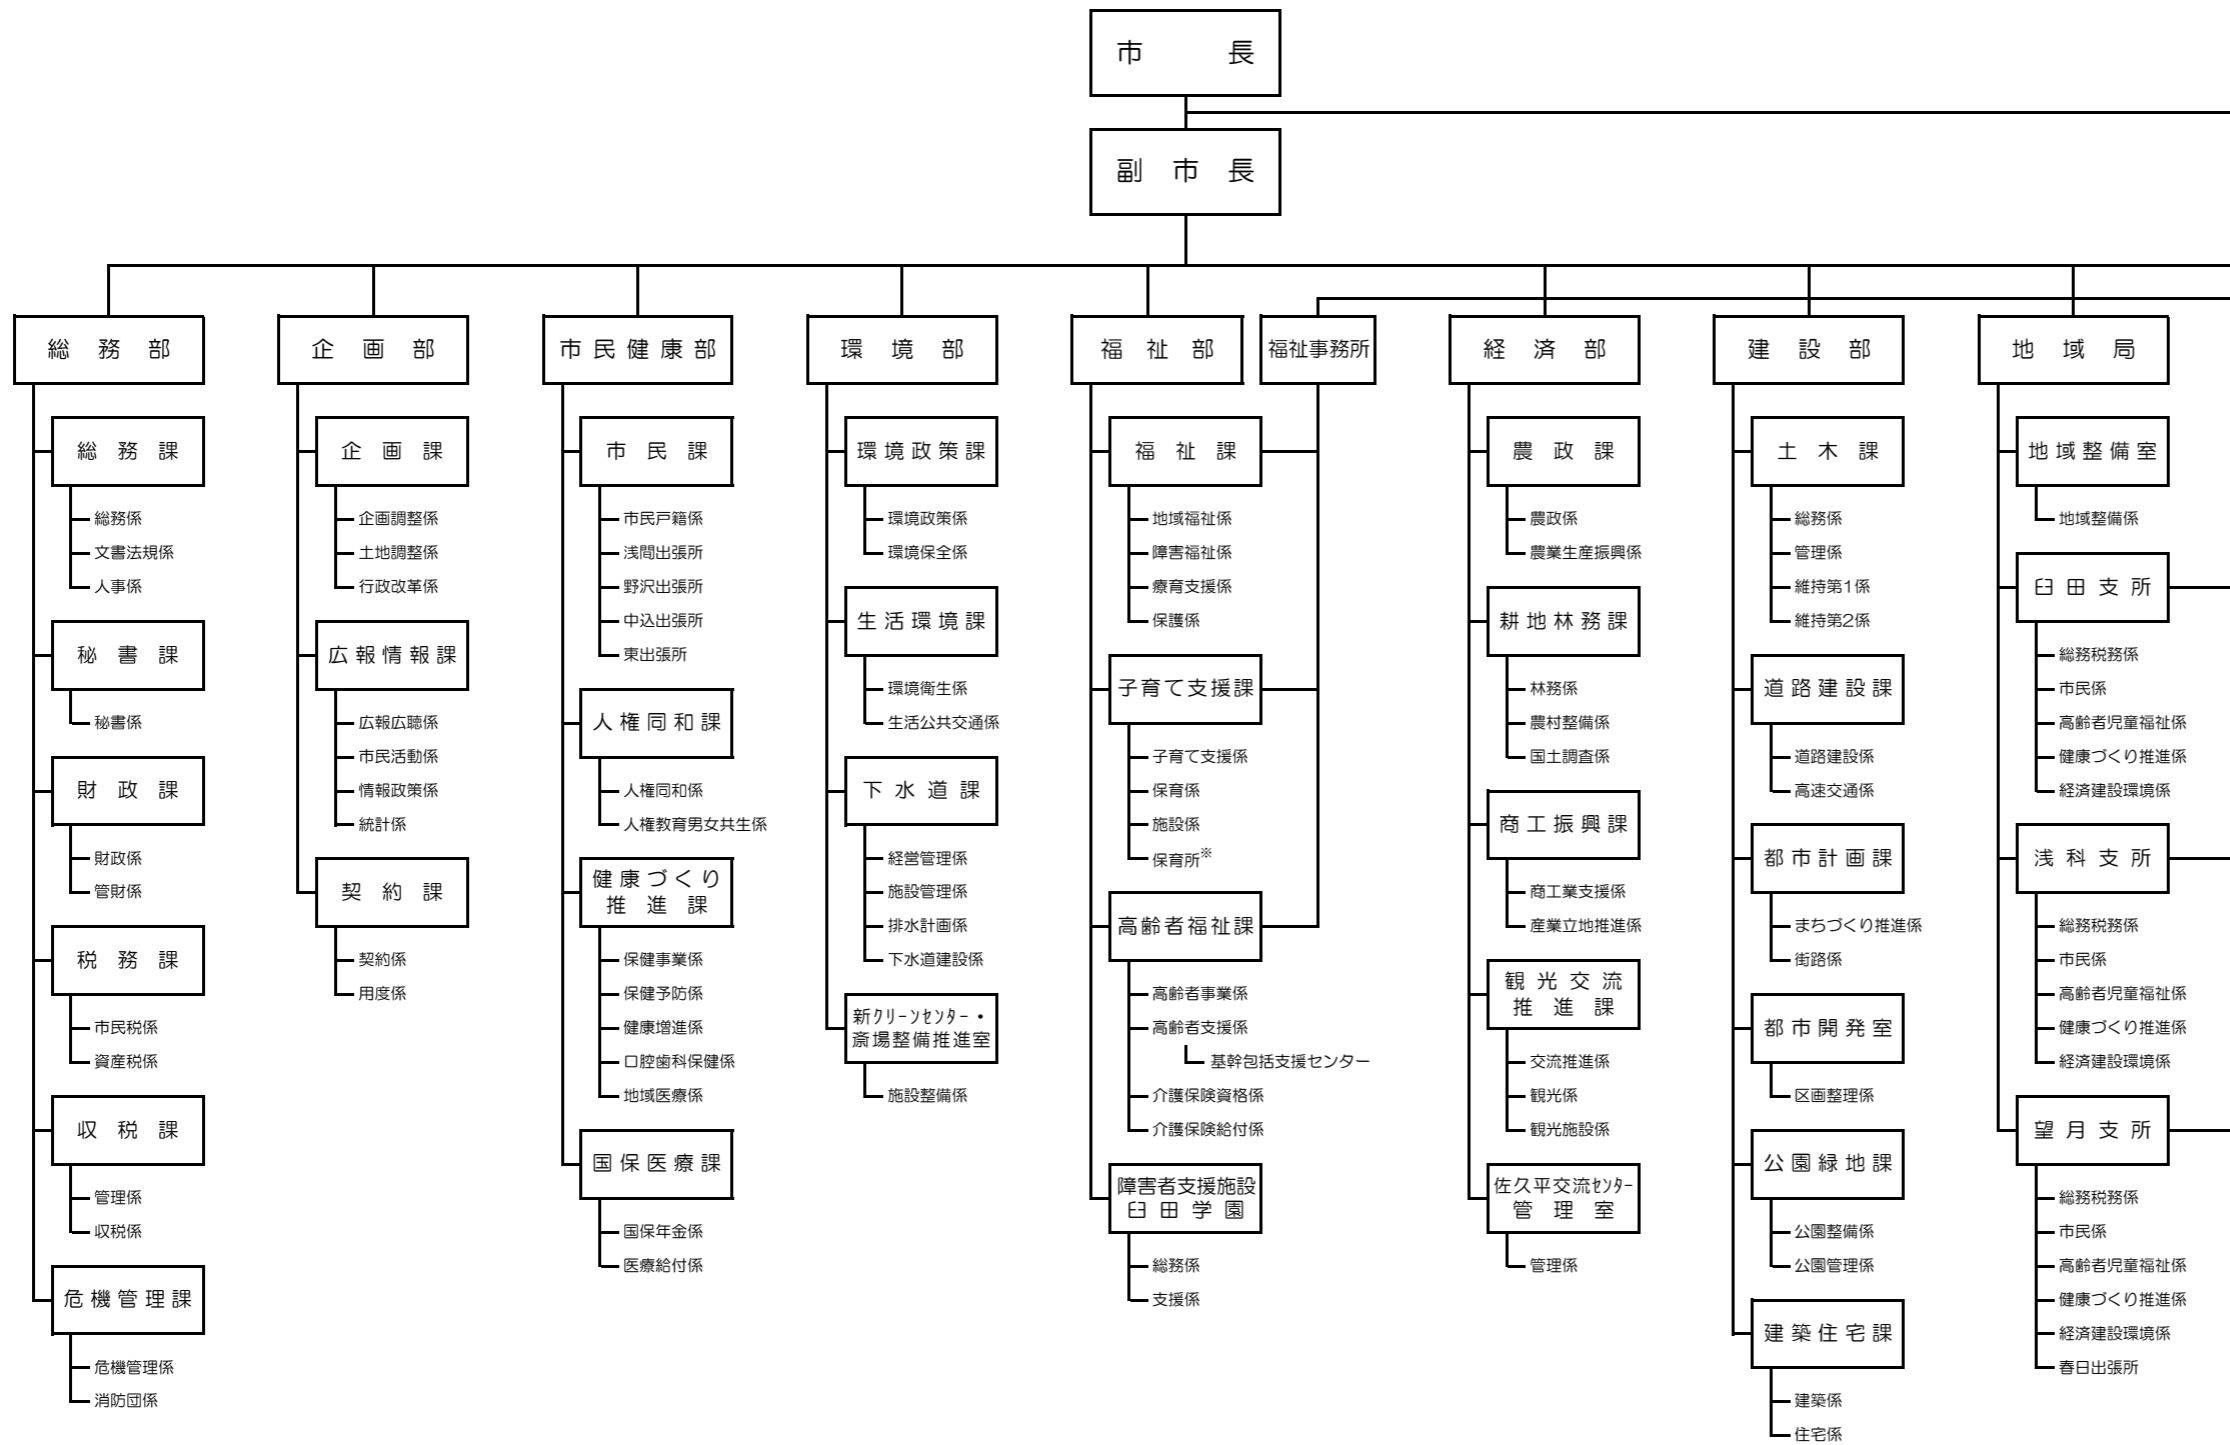

平成28年度 組織機構図

- ※保育所
- | | |
|---------|---------|
| 岩村田保育園 | 東保育園 |
| 中込第一保育園 | 切原保育園 |
| 中込第二保育園 | 青沼保育園 |
| 平賀保育園 | 田口保育園 |
| 内山保育園 | あさしな保育園 |
| 泉保育園 | 望月保育園 |
| 大沢保育園 | 春日保育園 |
| 中佐都保育園 | 協和保育園 |
| 高瀬保育園 | 布施保育園 |
| 平根保育園 | |