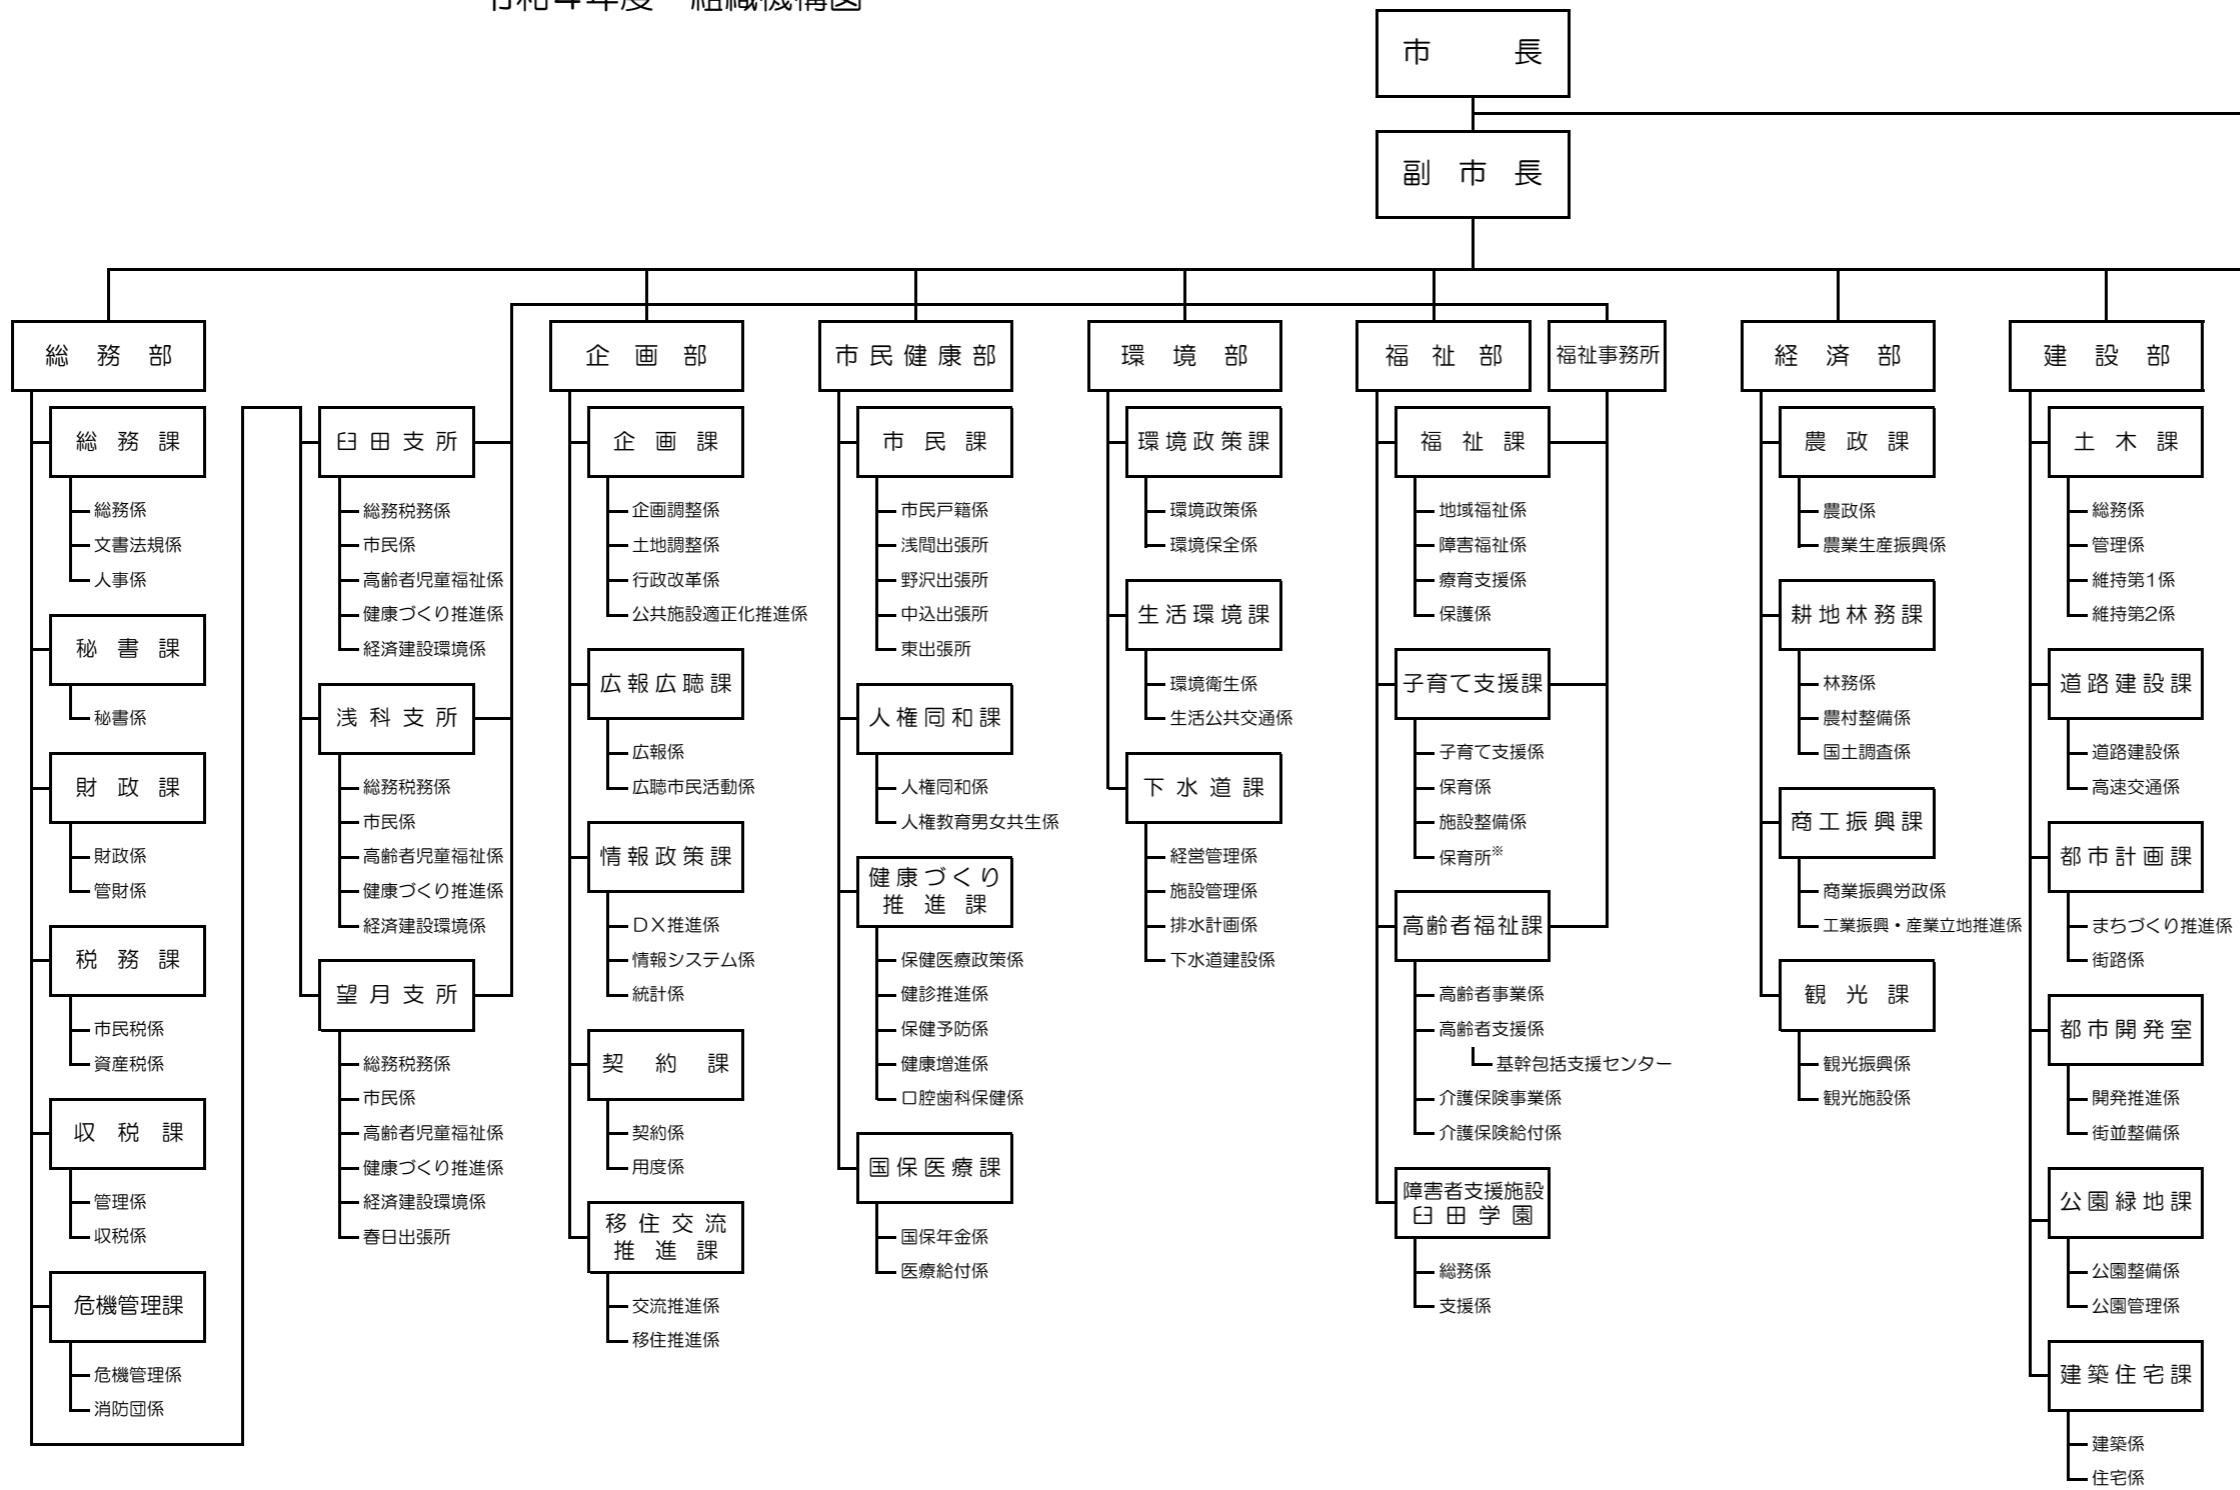

令和4年度 組織機構図

※保育所

岩村田保育園	東保育園
中込第一保育園	切原保育園
中込第二保育園	青沼保育園
城山保育園	田口保育園
泉保育園	あさしな保育園
大沢保育園	もちづき保育園
中佐都保育園	
高瀬保育園	
平根保育園	