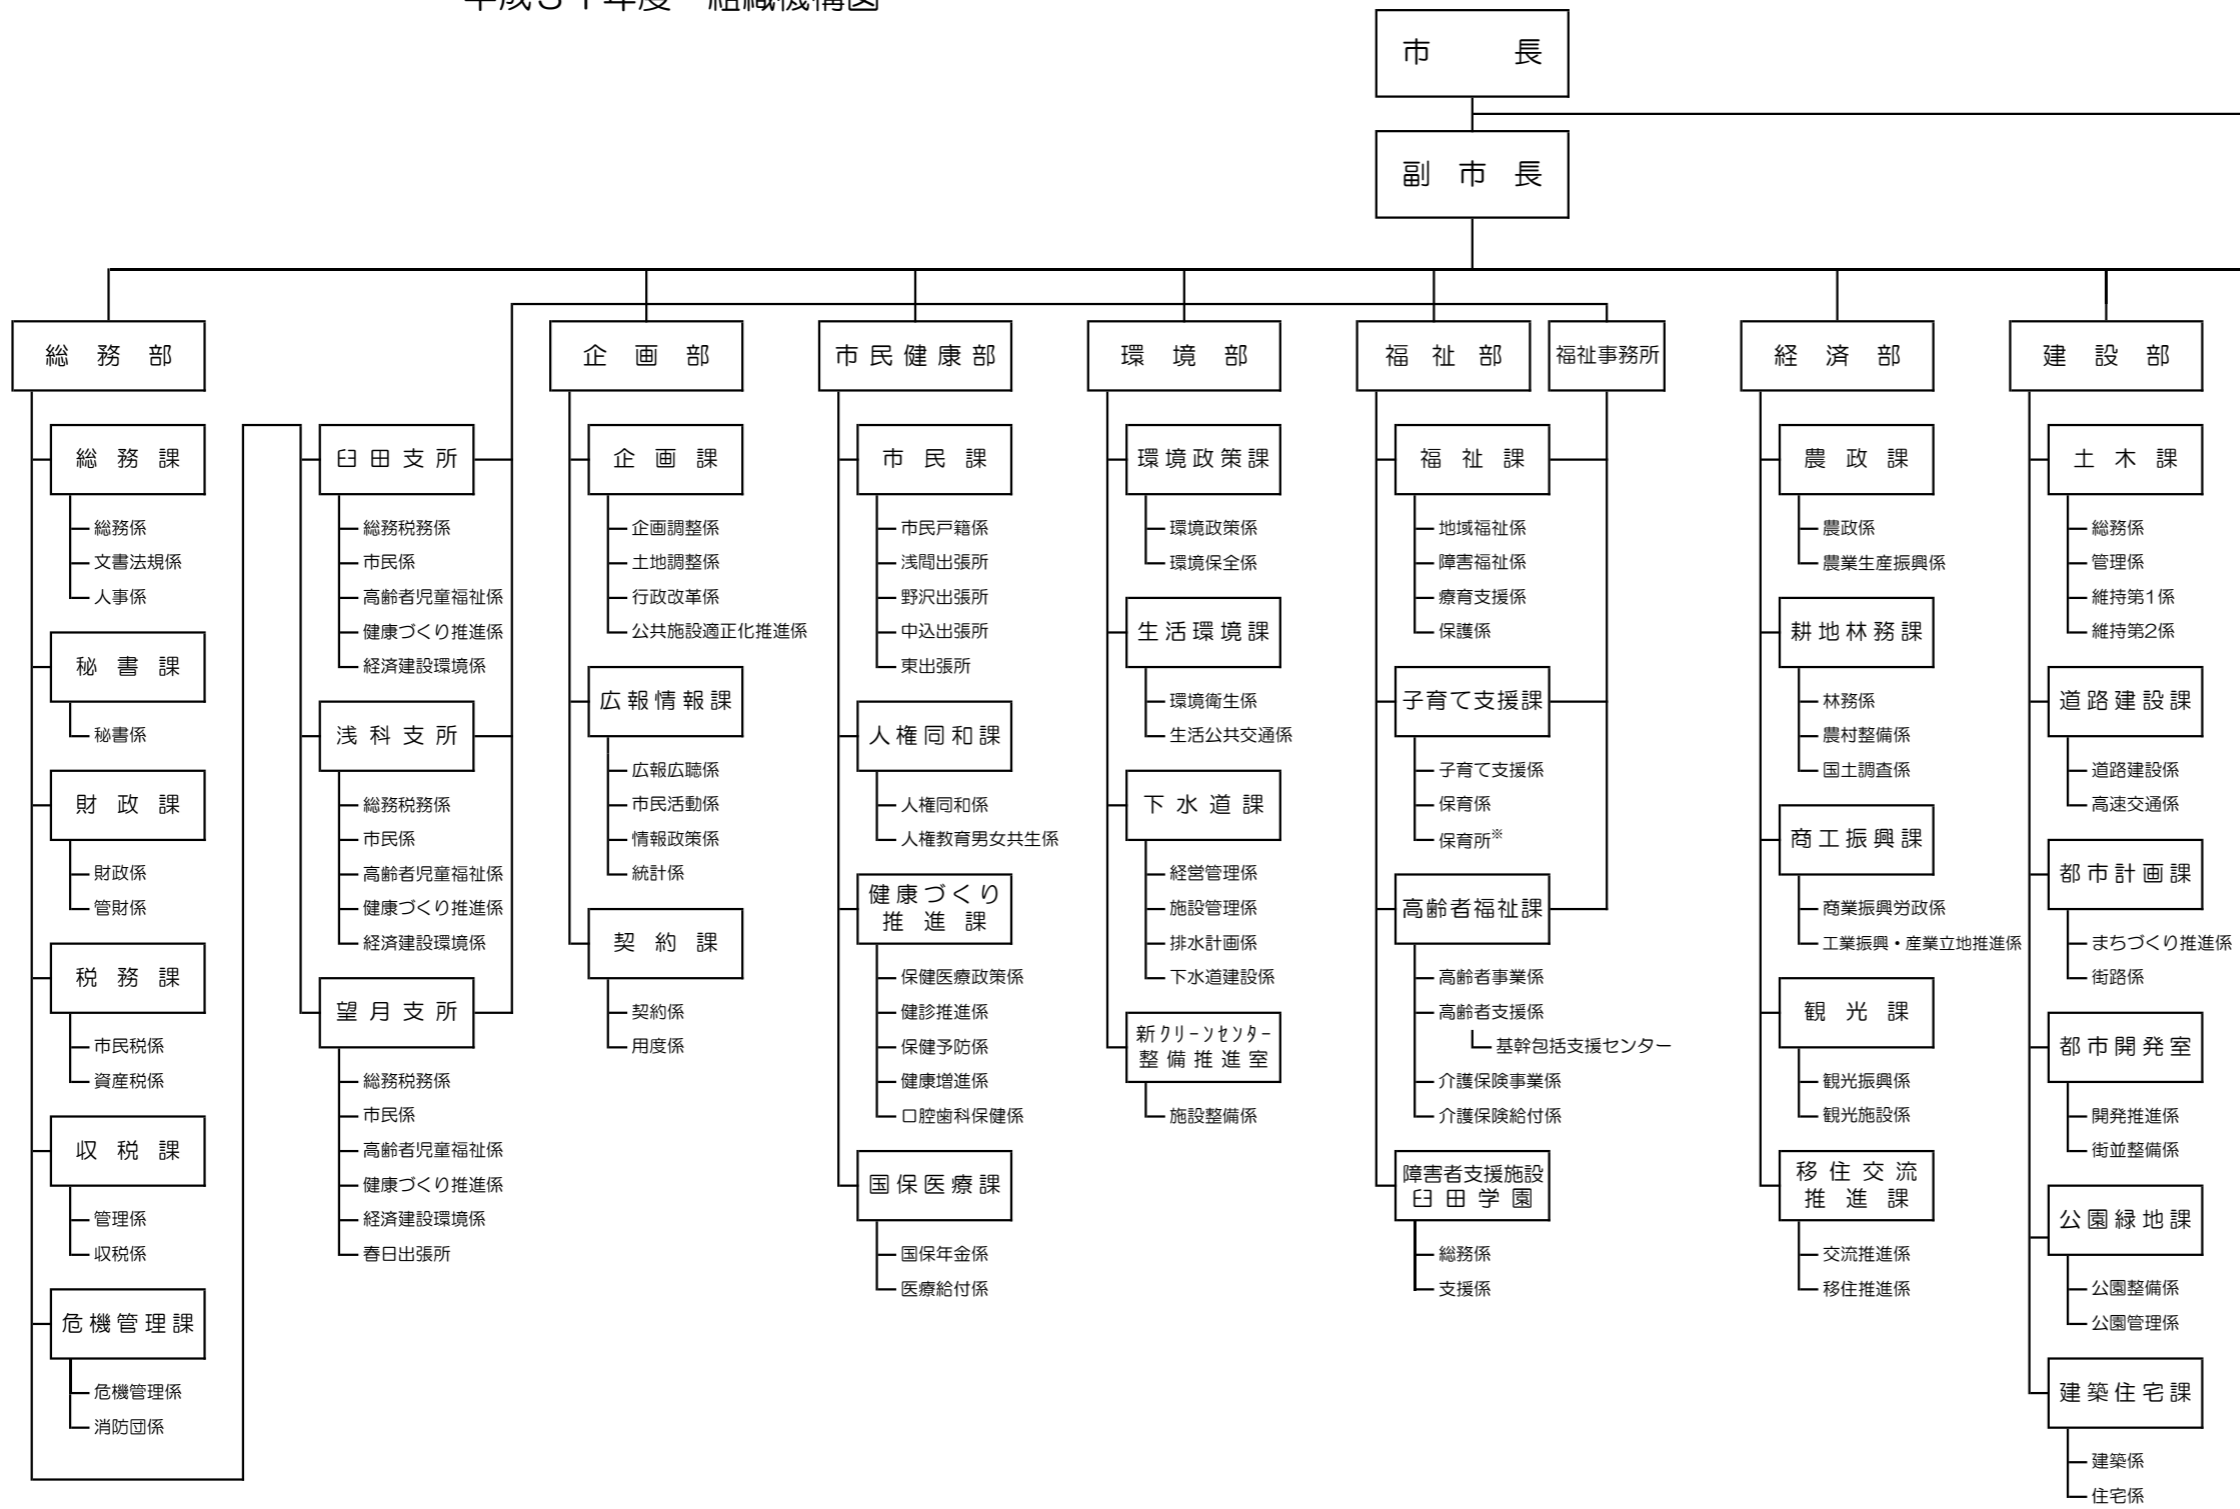

平成31年度 組織機構図

- ※保育所
- | | |
|---------|---------|
| 岩村田保育園 | 東保育園 |
| 中込第一保育園 | 切原保育園 |
| 中込第二保育園 | 青沼保育園 |
| 城山保育園 | 田口保育園 |
| 泉保育園 | あさしな保育園 |
| 大沢保育園 | もちづき保育園 |
| 中佐都保育園 | |
| 高瀬保育園 | |
| 平根保育園 | |

- | | | |
|-------------|----------|-------|
| 小学校* | 岩村田小学校 | 臼田小学校 |
| | 佐久平浅間小学校 | 田口小学校 |
| | 平根小学校 | 切原小学校 |
| | 中佐都小学校 | 青沼小学校 |
| | 高瀬小学校 | 浅科小学校 |
| | 野沢小学校 | 望月小学校 |
| | 泉小学校 | |
| | 岸野小学校 | |
| | 中込小学校 | |
| | 佐久城山小学校 | |
| | 東小学校 | |
-
- | | |
|-------------|-------|
| 中学校* | 浅間中学校 |
| | 野沢中学校 |
| | 中込中学校 |
| | 東中学校 |
| | 臼田中学校 |
| | 浅科中学校 |
| | 望月中学校 |
-
- | | |
|-------------|-------|
| 地区館* | 浅間公民館 |
| | 野沢公民館 |
| | 中込公民館 |
| | 東公民館 |
| | 臼田公民館 |
| | 浅科公民館 |
| | 望月公民館 |
-
- | | |
|---------------|-------|
| 地区図書館* | 臼田図書館 |
| | 浅科図書館 |
| | 望月図書館 |