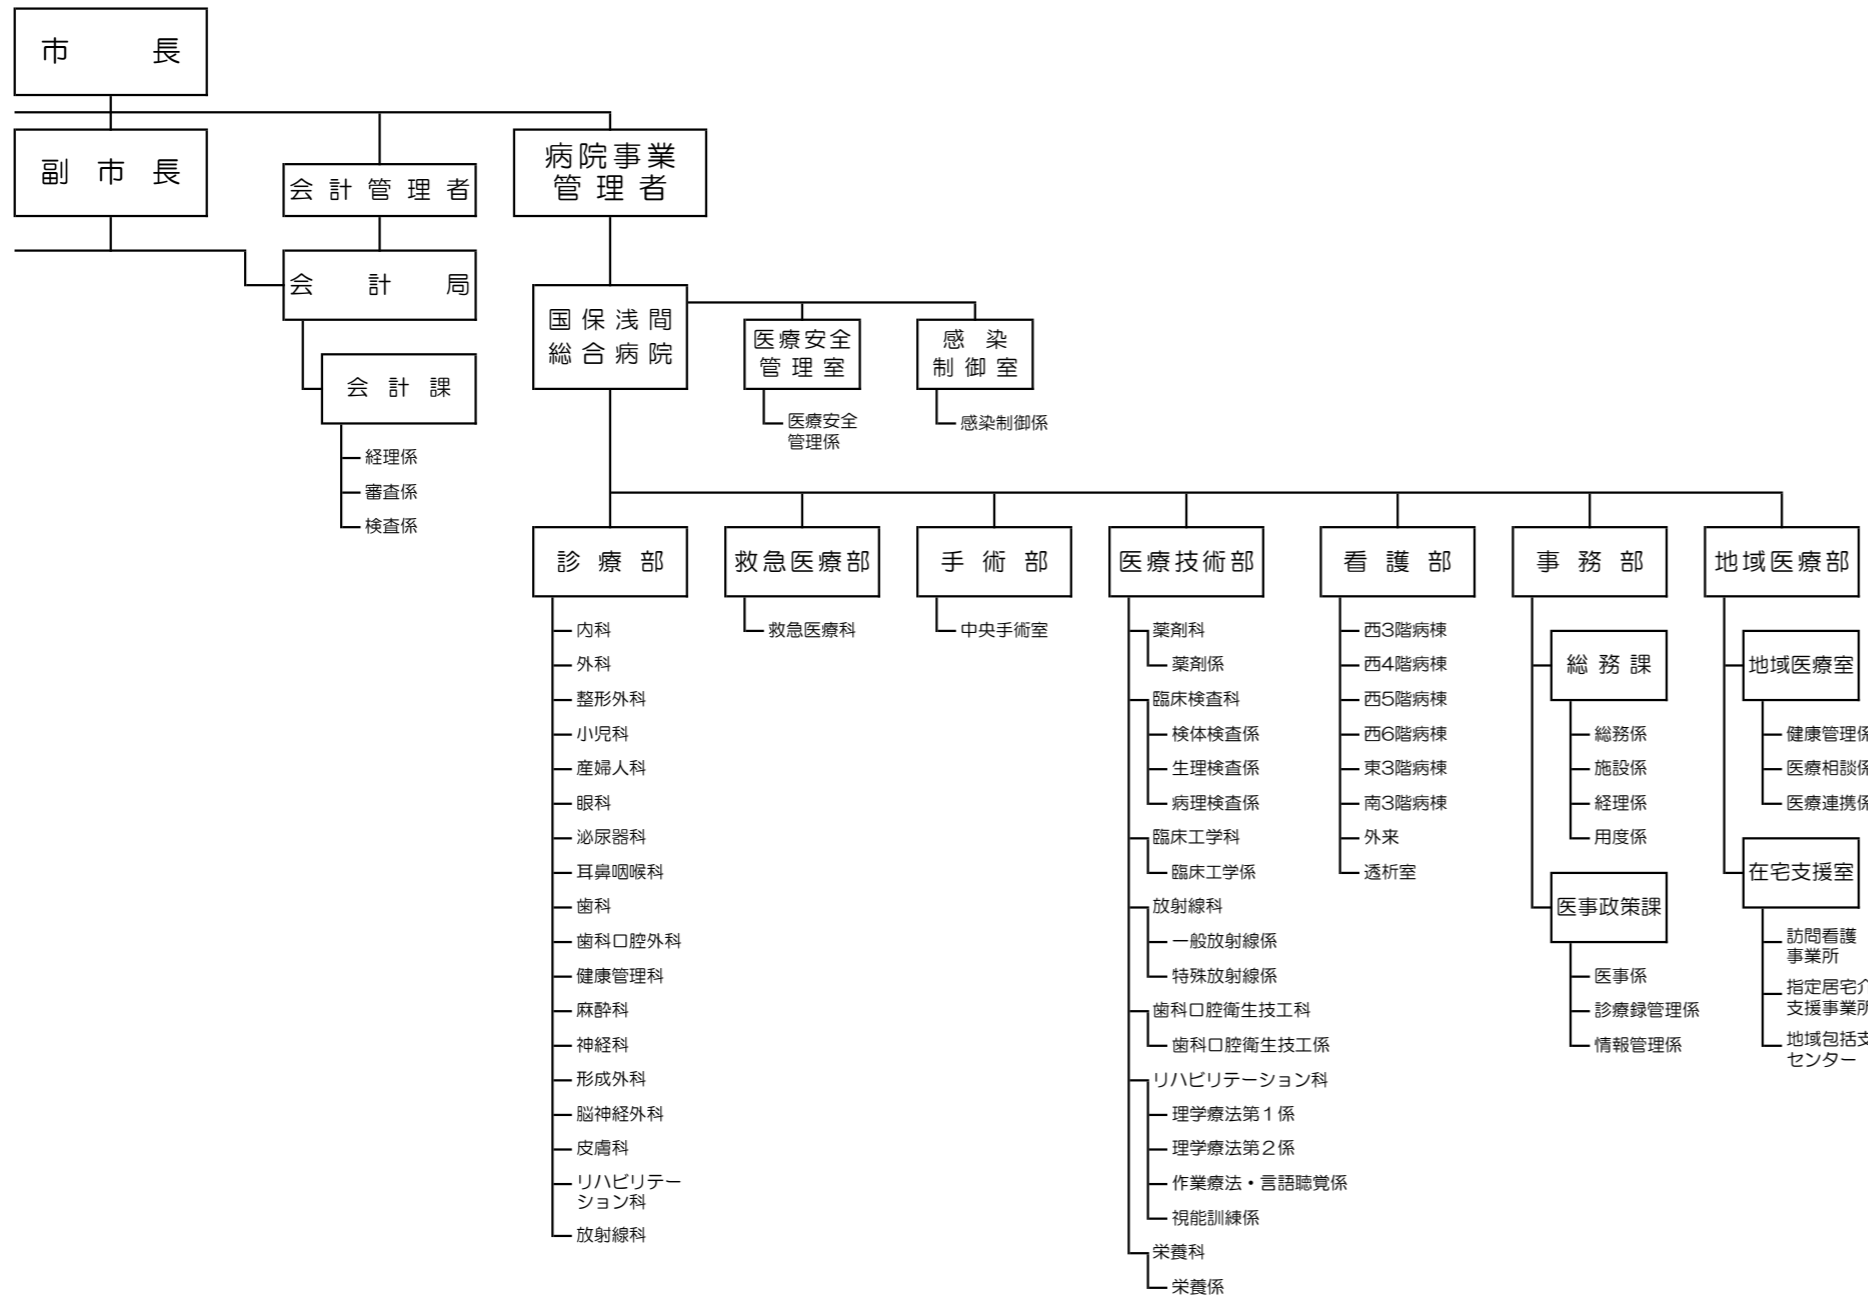

平成31年度 組織機構図

- ※保育所
- | | |
|---------|---------|
| 岩村田保育園 | 東保育園 |
| 中込第一保育園 | 切原保育園 |
| 中込第二保育園 | 青沼保育園 |
| 城山保育園 | 田口保育園 |
| 泉保育園 | あさしな保育園 |
| 大沢保育園 | もちづき保育園 |
| 中佐都保育園 | |
| 高瀬保育園 | |
| 平根保育園 | |

- | | | |
|-------------|----------|-------|
| 小学校* | 岩村田小学校 | 臼田小学校 |
| | 佐久平浅間小学校 | 田口小学校 |
| | 平根小学校 | 切原小学校 |
| | 中佐都小学校 | 青沼小学校 |
| | 高瀬小学校 | 浅科小学校 |
| | 野沢小学校 | 望月小学校 |
| | 泉小学校 | |
| | 岸野小学校 | |
| | 中込小学校 | |
| | 佐久城山小学校 | |
| | 東小学校 | |
-
- | | |
|-------------|-------|
| 中学校* | 浅間中学校 |
| | 野沢中学校 |
| | 中込中学校 |
| | 東中学校 |
| | 臼田中学校 |
| | 浅科中学校 |
| | 望月中学校 |
-
- | | |
|-------------|-------|
| 地区館* | 浅間公民館 |
| | 野沢公民館 |
| | 中込公民館 |
| | 東公民館 |
| | 臼田公民館 |
| | 浅科公民館 |
| | 望月公民館 |
-
- | | |
|---------------|-------|
| 地区図書館* | 臼田図書館 |
| | 浅科図書館 |
| | 望月図書館 |