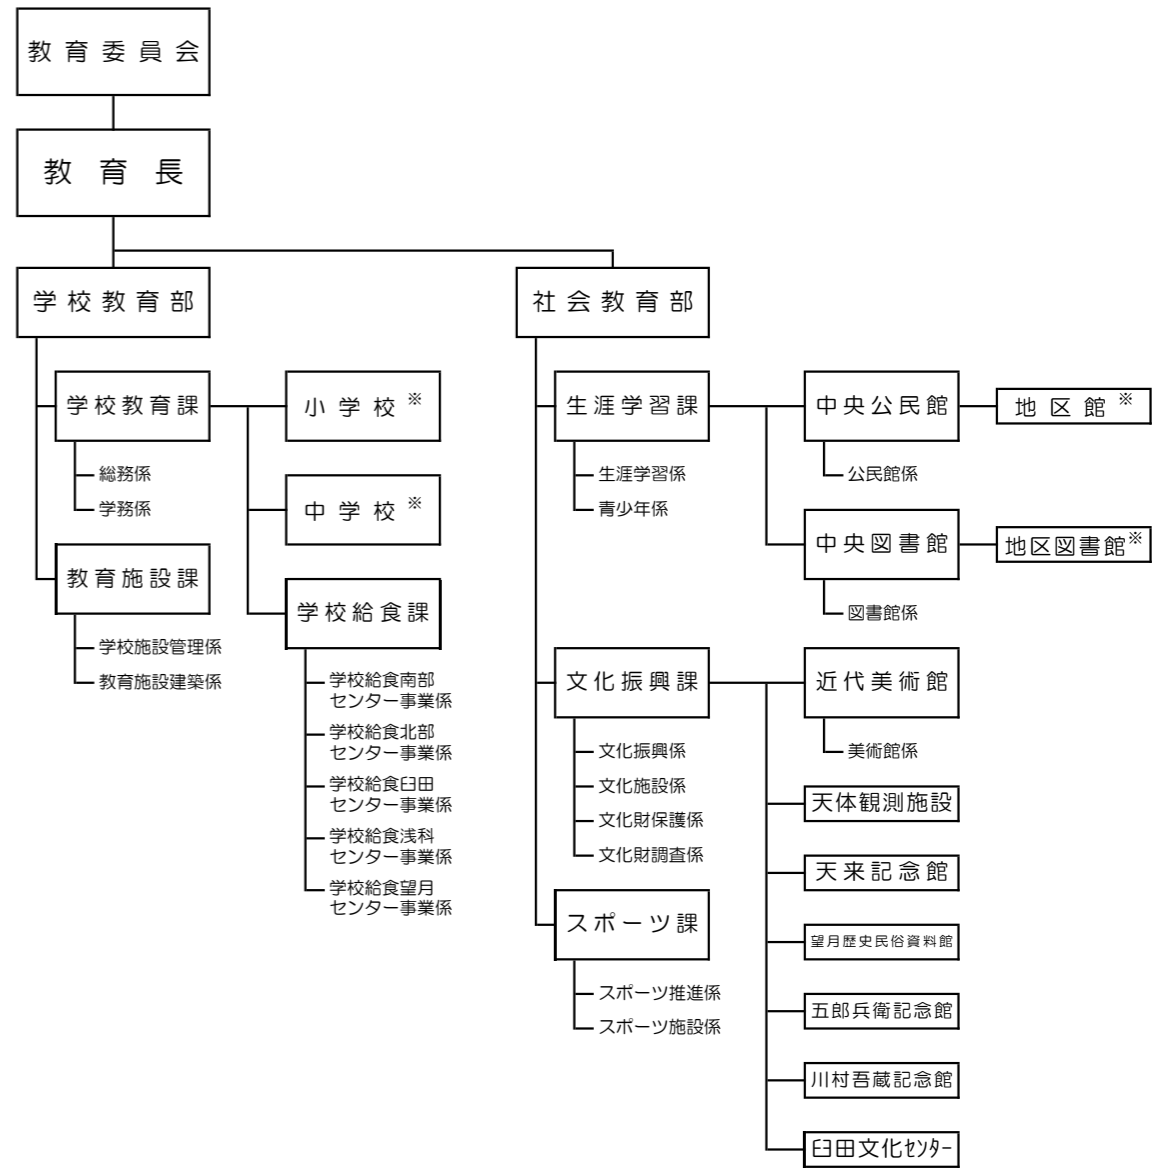

平成31年度 組織機構図

- ※保育所
- | | |
|---------|---------|
| 岩村田保育園 | 東保育園 |
| 中込第一保育園 | 切原保育園 |
| 中込第二保育園 | 青沼保育園 |
| 城山保育園 | 田口保育園 |
| 泉保育園 | あさしな保育園 |
| 大沢保育園 | もちづき保育園 |
| 中佐都保育園 | |
| 高瀬保育園 | |
| 平根保育園 | |

- | | | |
|-------------|----------|-------|
| 小学校* | 岩村田小学校 | 臼田小学校 |
| | 佐久平浅間小学校 | 田口小学校 |
| | 平根小学校 | 切原小学校 |
| | 中佐都小学校 | 青沼小学校 |
| | 高瀬小学校 | 浅科小学校 |
| | 野沢小学校 | 望月小学校 |
| | 泉小学校 | |
| | 岸野小学校 | |
| | 中込小学校 | |
| | 佐久城山小学校 | |
| | 東小学校 | |
-
- | | |
|-------------|-------|
| 中学校* | 浅間中学校 |
| | 野沢中学校 |
| | 中込中学校 |
| | 東中学校 |
| | 臼田中学校 |
| | 浅科中学校 |
| | 望月中学校 |
-
- | | |
|-------------|-------|
| 地区館* | 浅間公民館 |
| | 野沢公民館 |
| | 中込公民館 |
| | 東公民館 |
| | 臼田公民館 |
| | 浅科公民館 |
| | 望月公民館 |
-
- | | |
|---------------|-------|
| 地区図書館* | 臼田図書館 |
| | 浅科図書館 |
| | 望月図書館 |