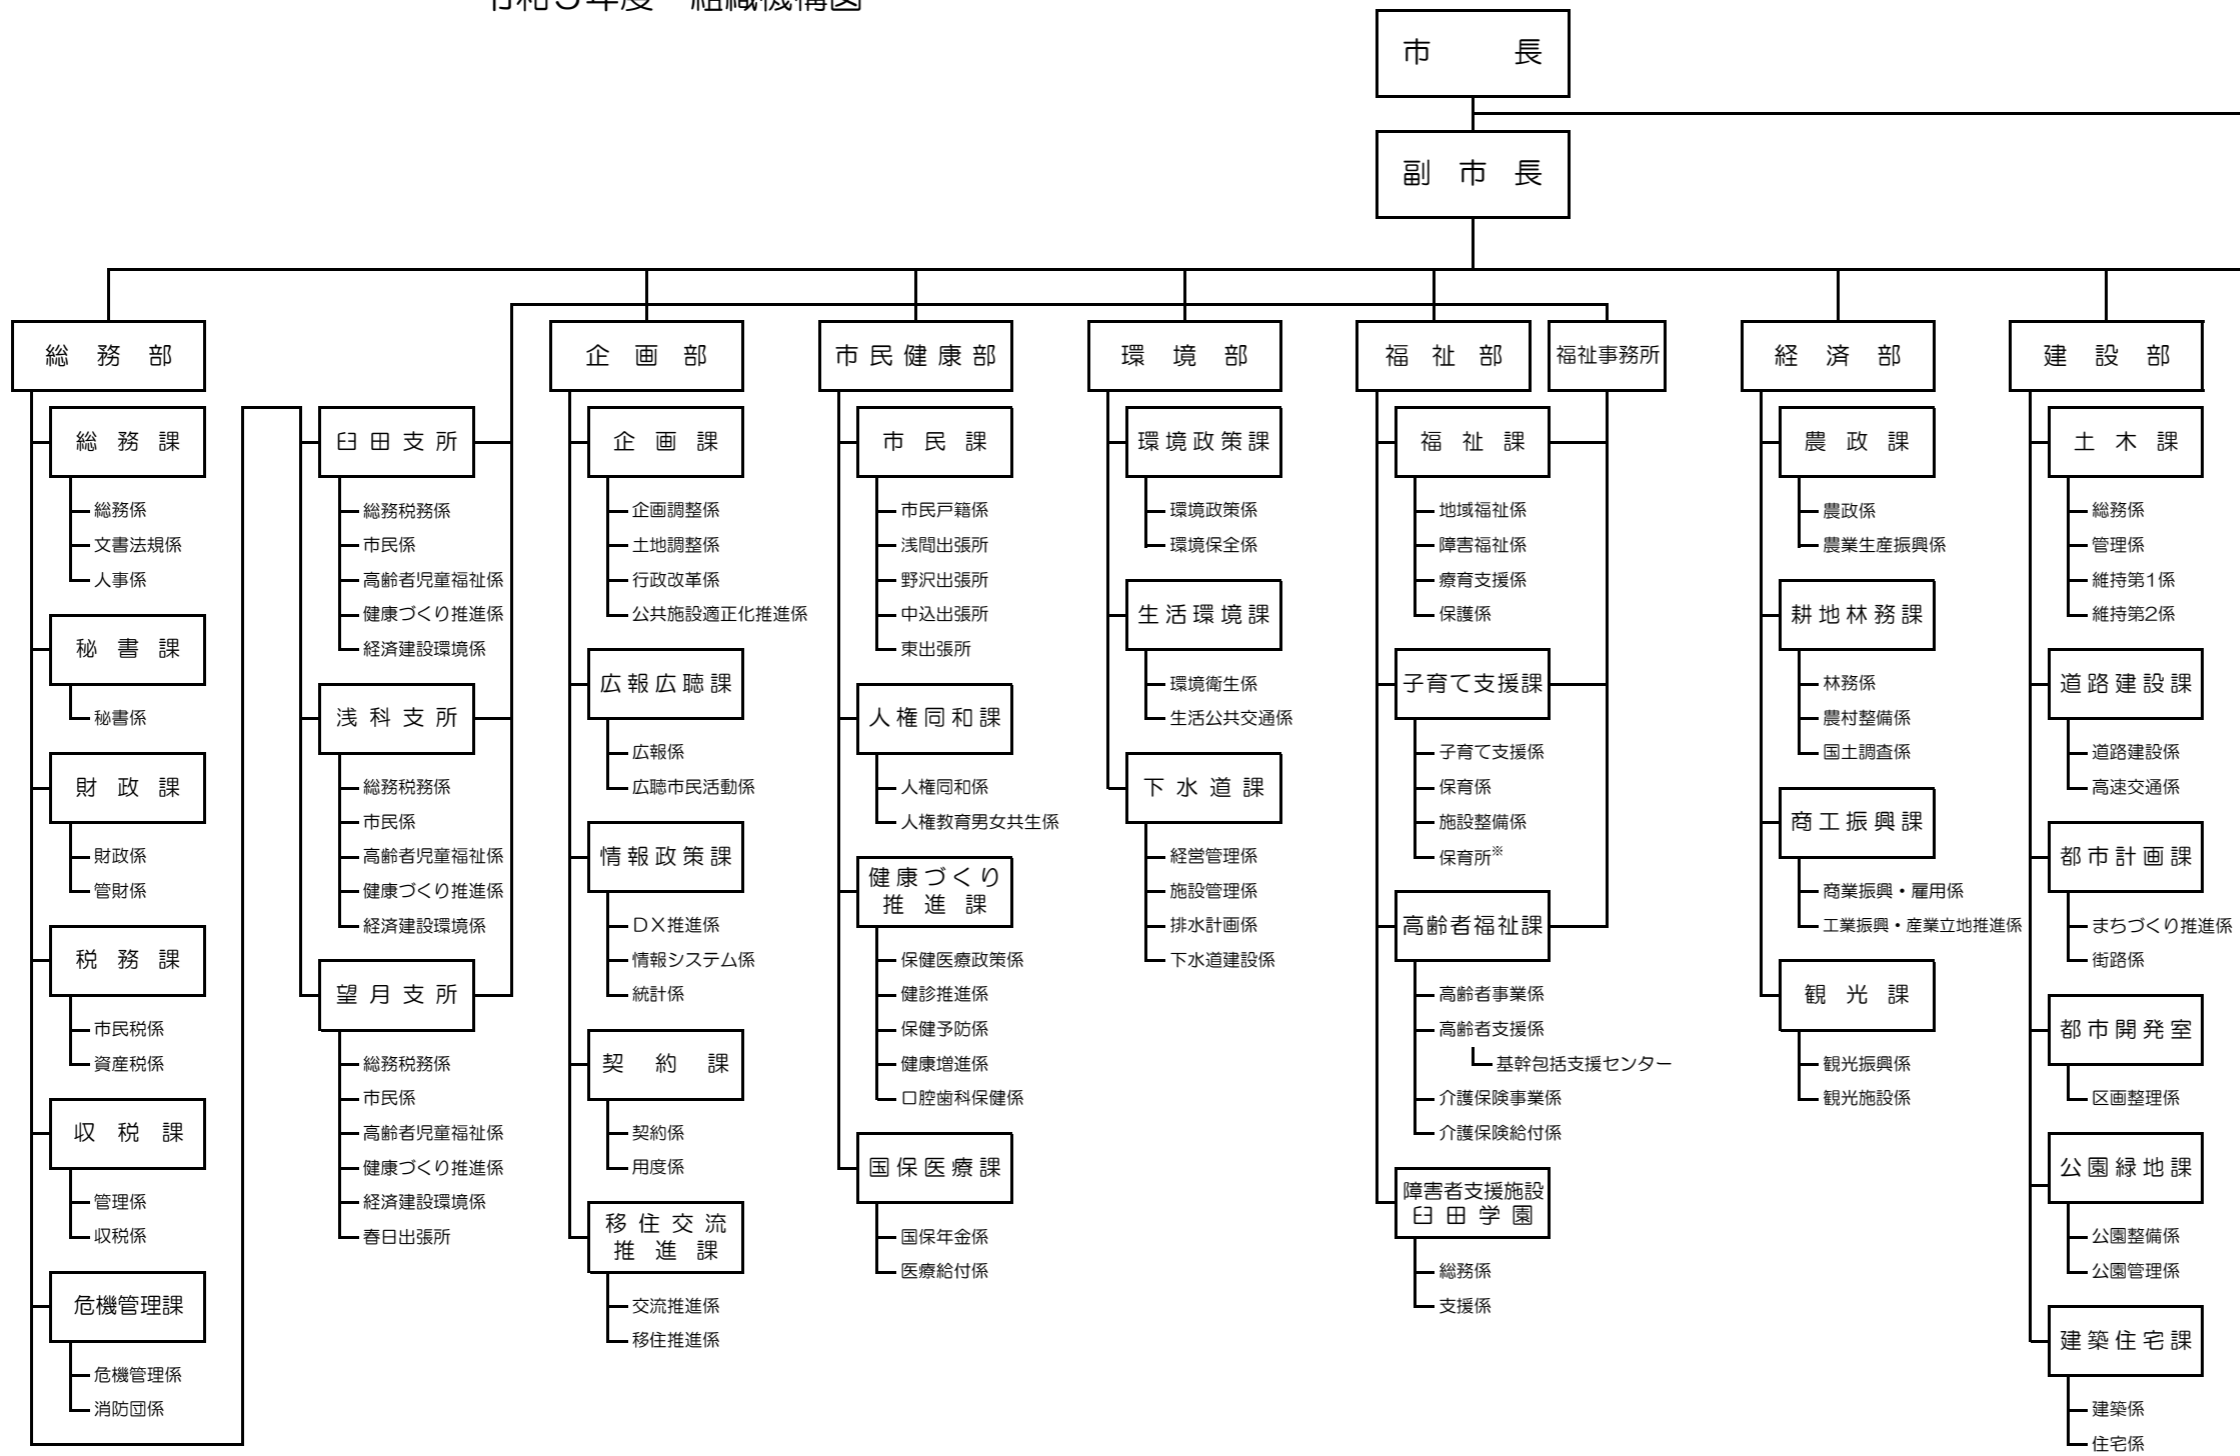

令和5年度 組織機構図

※保育所

岩村田保育園	東保育園
中込第一保育園	切原保育園
中込第二保育園	青沼保育園
城山保育園	田口保育園
泉保育園	あさしな保育園
大沢保育園	もちづき保育園
中佐都保育園	
高瀬保育園	
平根保育園	