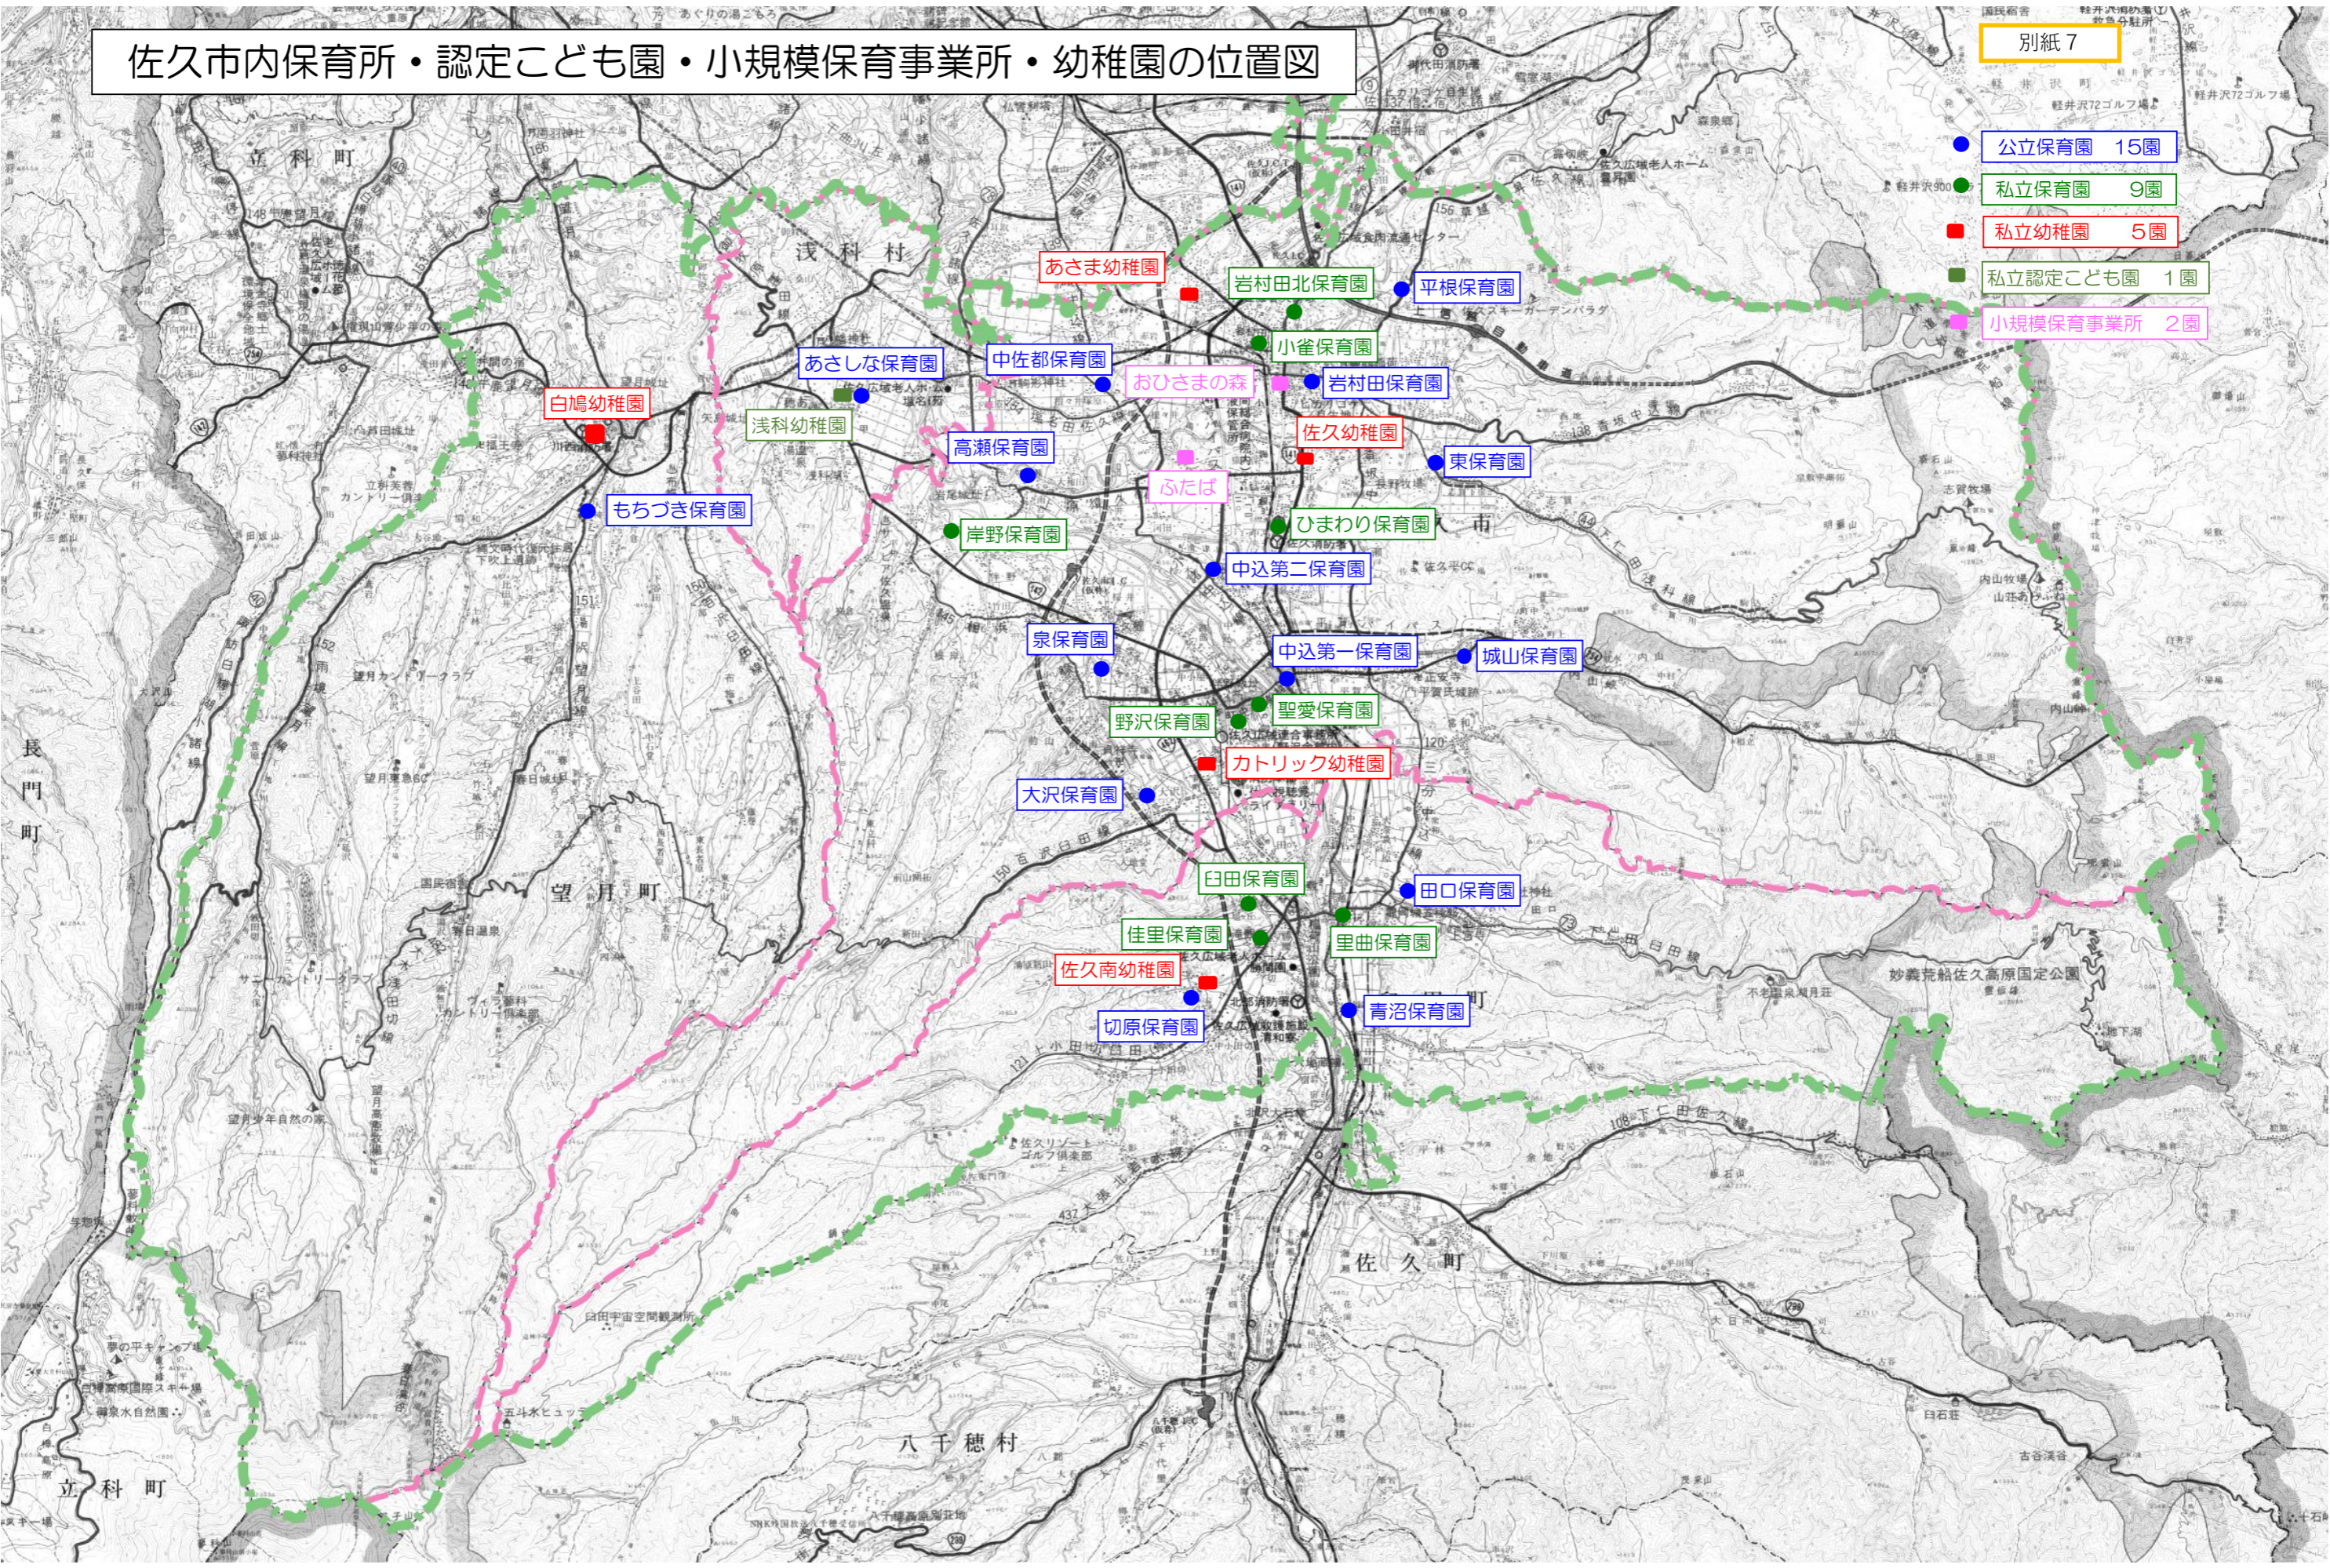

# 佐久市内保育所・認定こども園・小規模保育事業所・幼稚園の位置図

別紙 7

- 公立保育園 15園
- 私立保育園 9園
- 私立幼稚園 5園
- 私立認定こども園 1園
- 小規模保育事業所 2園

長門町

立科町

望月町

八千穂村

佐久町

妙義荒船佐久高原国定公園