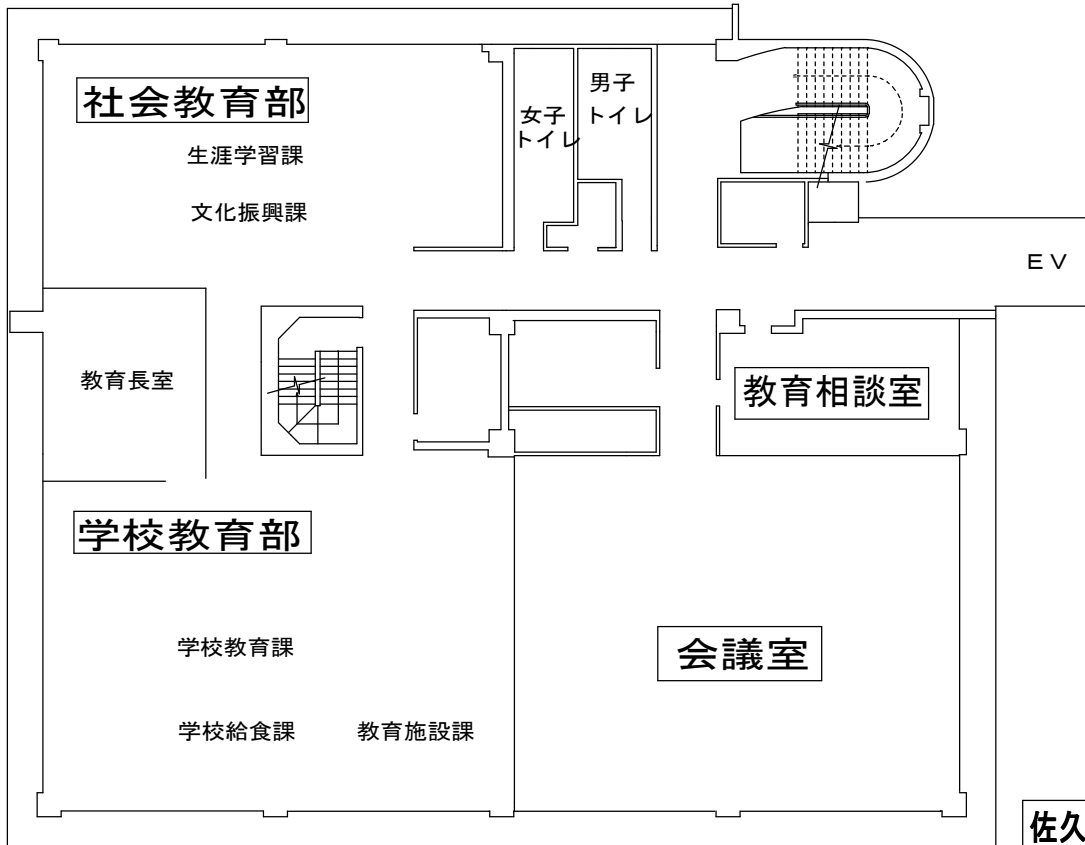

3 F

佐久市役所 南棟 案内図

1 F

佐久市役所 南棟 案内図

※建物の構造上2階に事務室はありません。