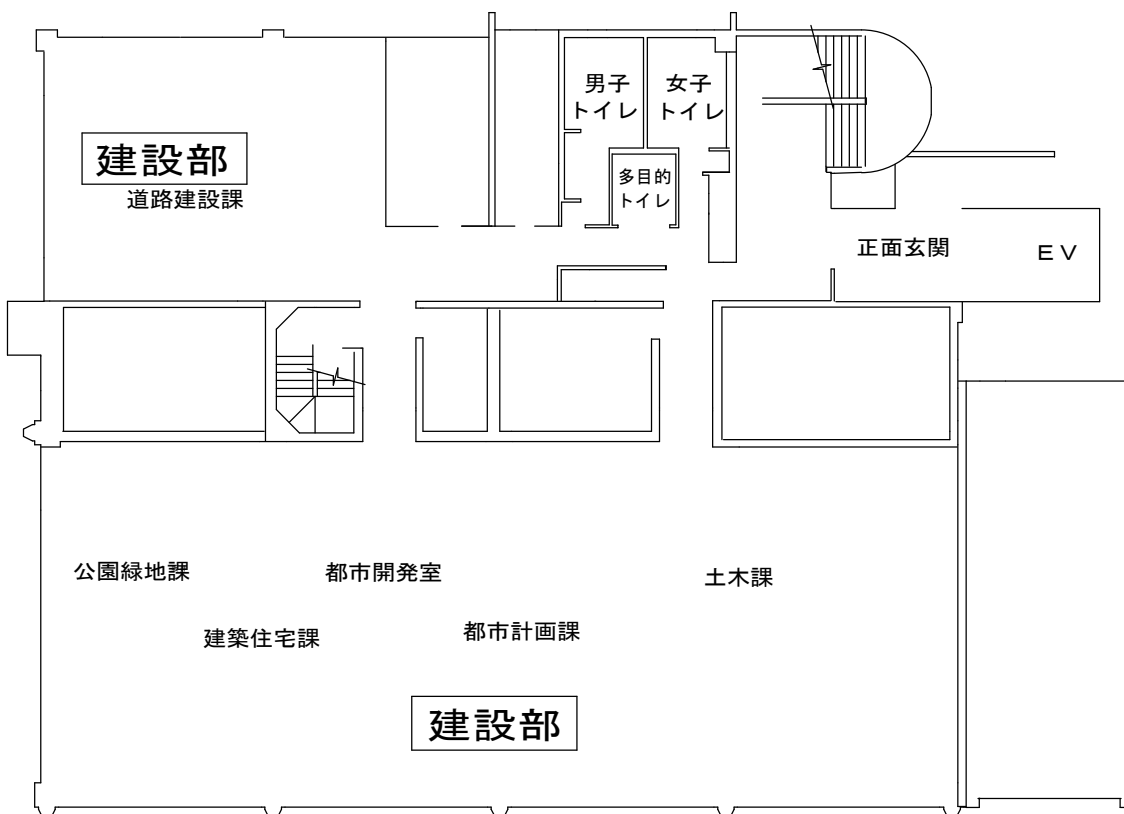

3 F

佐久市役所 南棟 案内図

1 F

佐久市役所 南棟 案内図

※建物の構造上2階に事務室はありません。