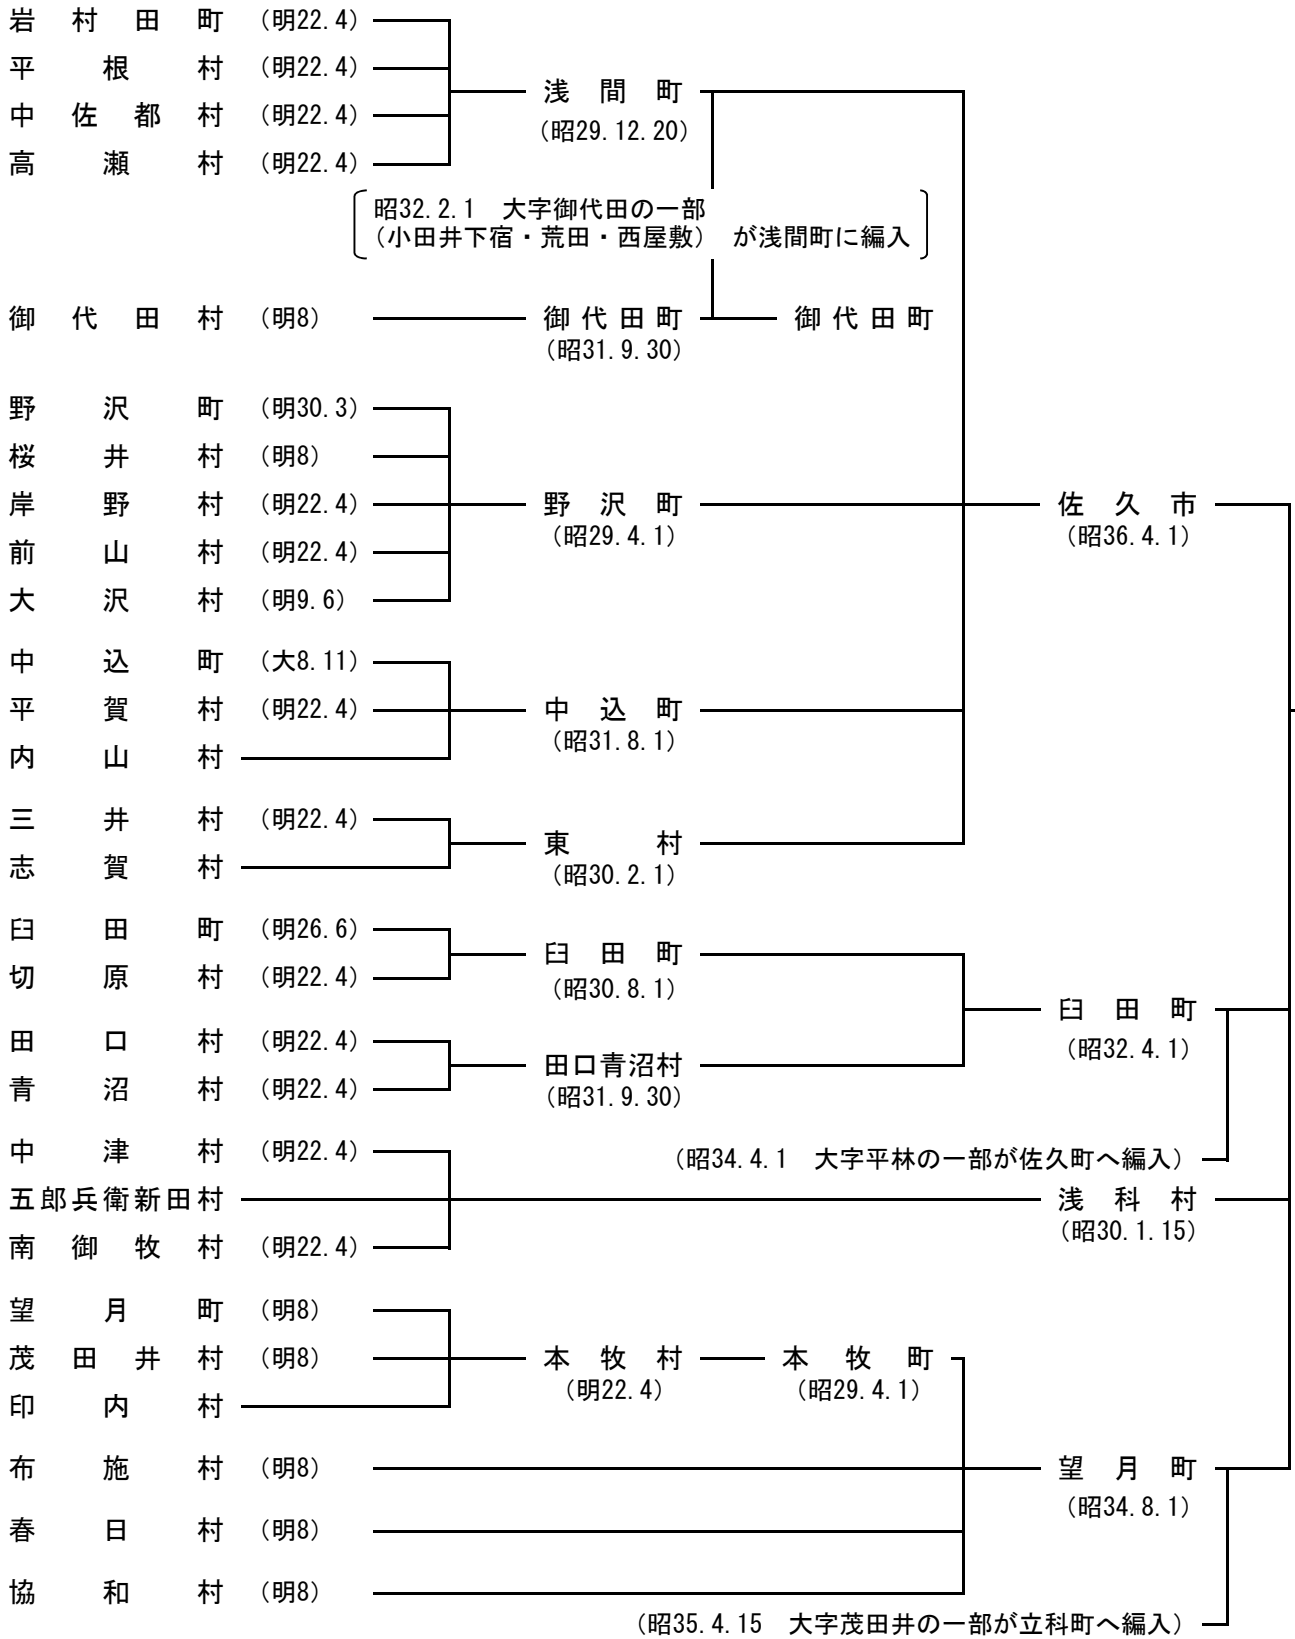

# 佐久市合併系図

佐久市

(平成17年4月1日)